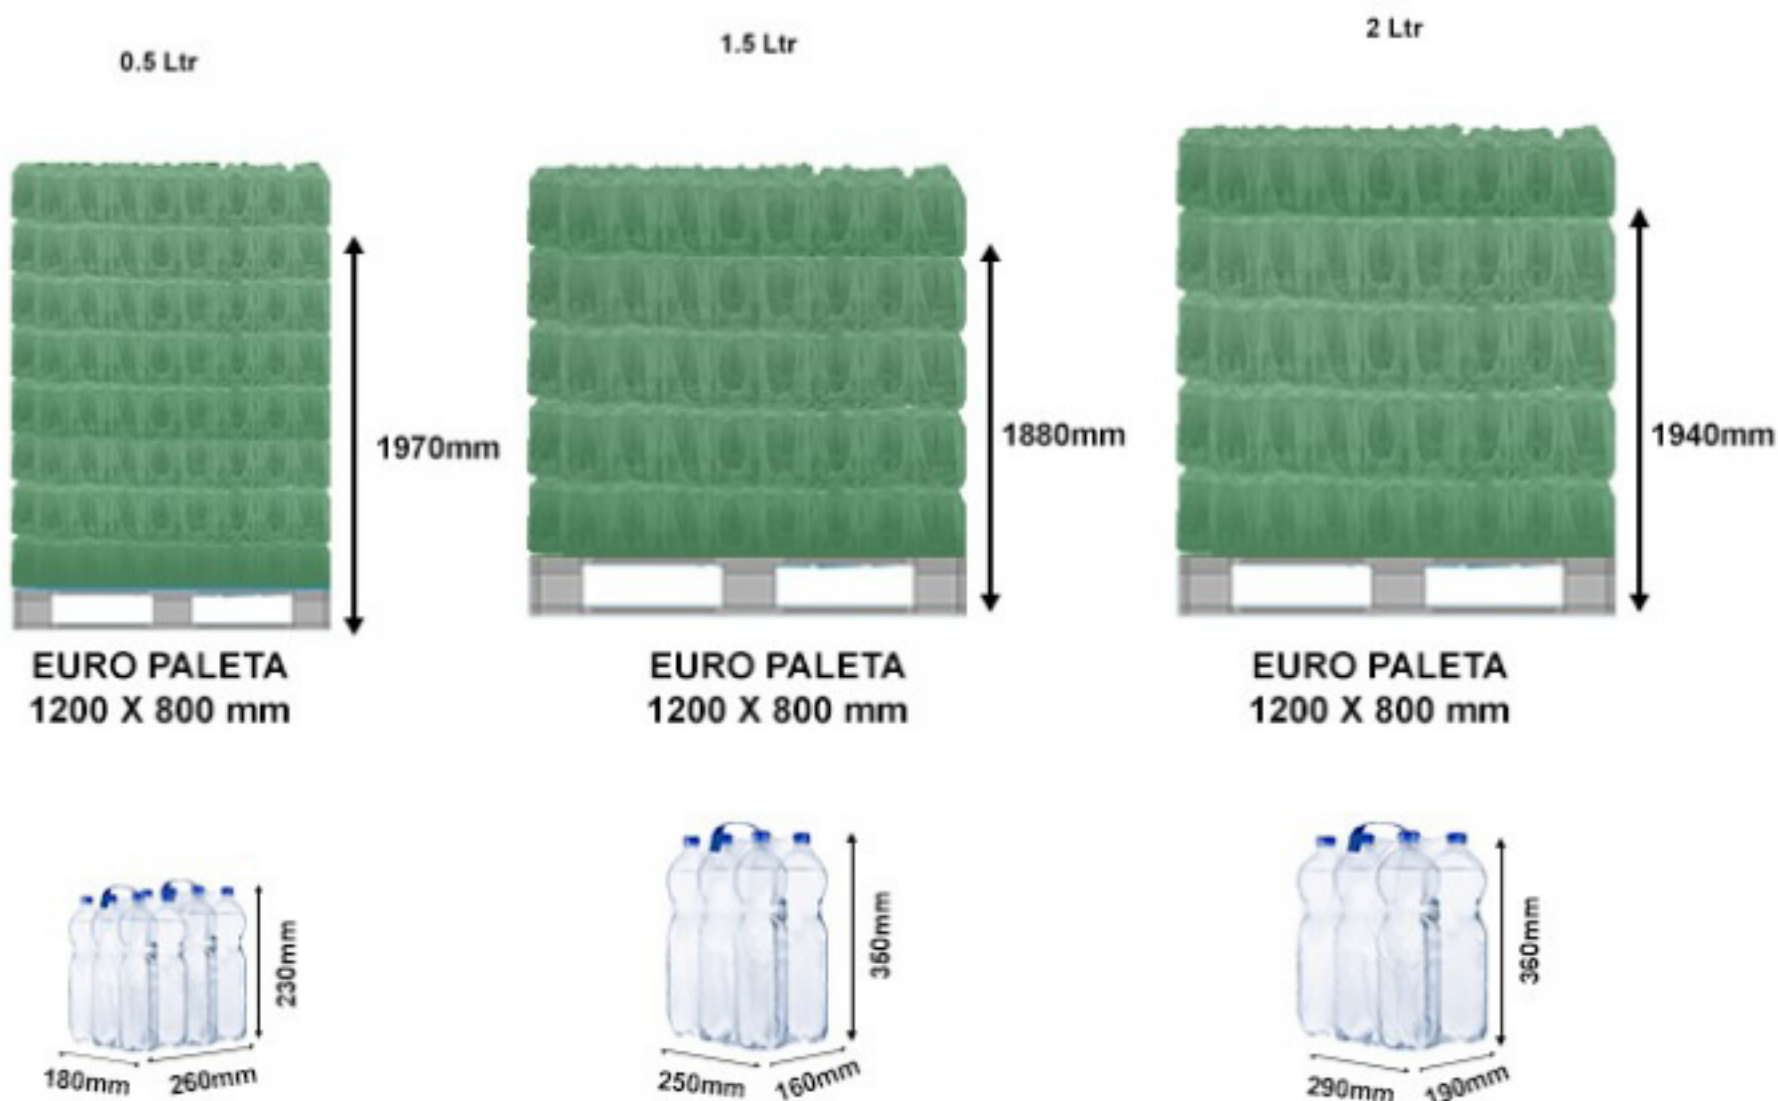

TRANSPORTI ME TË DHENAT TEKNIKE PËR KONTENJER 40"

Emërtimi	Paketimi	Paketimi - Kg	Paketime në EURO Paletë - Kg	Paleta në kontinjer 40" - Kg	Total/ Copë/ Paketime/ Paleta/ Ltr
0.5Lit	12 copë	1 - 6.32kg	144 - 928.08kg	24 EURO Paleta - 22270kg	41472/3456/24/20736
1.5Lit	6 Cope	1 - 9.3kg	105 - 993.3kg	24 EURO Paleta - 25430kg	15120/2520/24/22680
2.0Lit	6 Cope	1 - 12.3kg	80 - 984kg	24 EURO Paleta - 23616kg	11520/1920/24/23040