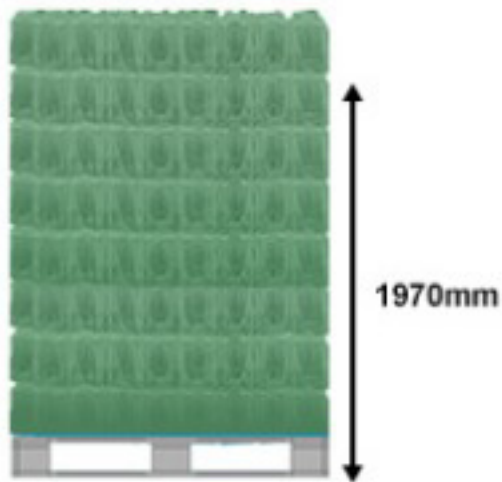

TECHNICAL DATA TRANSPORT FOR CONTAINERS 40 FOOT

0.5 Ltr

1.5 Ltr

2 Ltr

EURO PALETS
1200 X 800 mm

EURO PALETS
1200 X 800 mm

EURO PALETS
1200 X 800 mm

Naming	Packing	Packing - Kg	Packings in EURO Palette - Kg	Palette in Containers 40 foot - Kg	Total/ Pcs/ Packings/ Palette/ Ltr
0.5Lit	12 pieces	1 - 6.32kg	144 - 928.08kg	24 EURO Palette - 22270kg	41472/3456/24/20736
1.5Lit	6 Pieces	1 - 9.3kg	105 - 993.3kg	24 EURO Palette - 25430kg	15120/2520/24/22680
2.0Lit	6 Pieces	1 - 12.3kg	80 - 984kg	24 EURO Paleta - 23616kg	11520/1920/24/23040