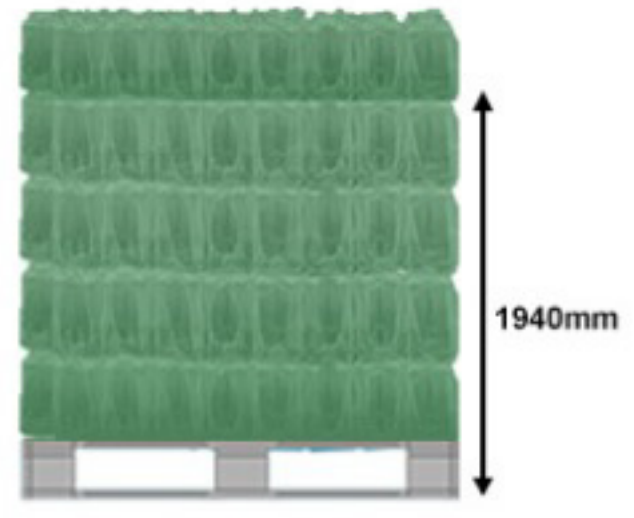

TECHNICAL DATA TRANSPORT FOR CONTAINERS 40 FOOT

0.5 Ltr

1.5 Ltr

2 Ltr

EURO PALETS
1200 X 800 mm

EURO PALETS
1200 X 800 mm

EURO PALETS
1200 X 800 mm

Naming	Packing	Packing - Kg	Packings in EURO Palette - Kg	Palette in Containers 40 foot - Kg	Total/ Pcs/ Packings/ Palette/ Ltr
0.5Lit	12 pieces	1 - 6.32kg	144 - 928.08kg	24 EURO Palette - 22270kg	41472/3456/24/20736
1.5Lit	6 Pieces	1 - 9.3kg	105 - 993.3kg	24 EURO Palette - 25430kg	15120/2520/24/22680
2.0Lit	6 Pieces	1 - 12.3kg	80 - 984kg	24 EURO Paleta - 23616kg	11520/1920/24/23040