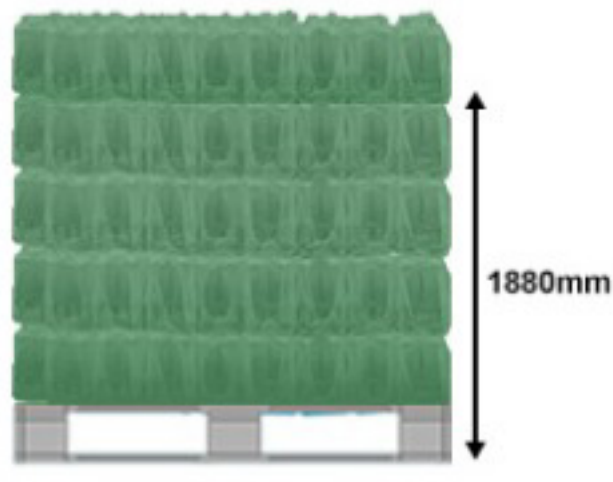

TECHNICAL DATA TRANSPORT FOR CONTAINERS 40 FOOT

0.5 Ltr

1.5 Ltr

2 Ltr

EURO PALETS
1200 X 800 mm

EURO PALETS
1200 X 800 mm

EURO PALETS
1200 X 800 mm

Naming	Packing	Packing - Kg	Packings in EURO Palette - Kg	Palette in Containers 40 foot - Kg	Total/ Pcs/ Packings/ Palette/ Ltr
0.5Lit	12 pieces	1 - 6.32kg	144 - 928.08kg	24 EURO Palette - 22270kg	41472/3456/24/20736
1.5Lit	6 Pieces	1 - 9.3kg	105 - 993.3kg	24 EURO Palette - 25430kg	15120/2520/24/22680
2.0Lit	6 Pieces	1 - 12.3kg	80 - 984kg	24 EURO Paleta - 23616kg	11520/1920/24/23040