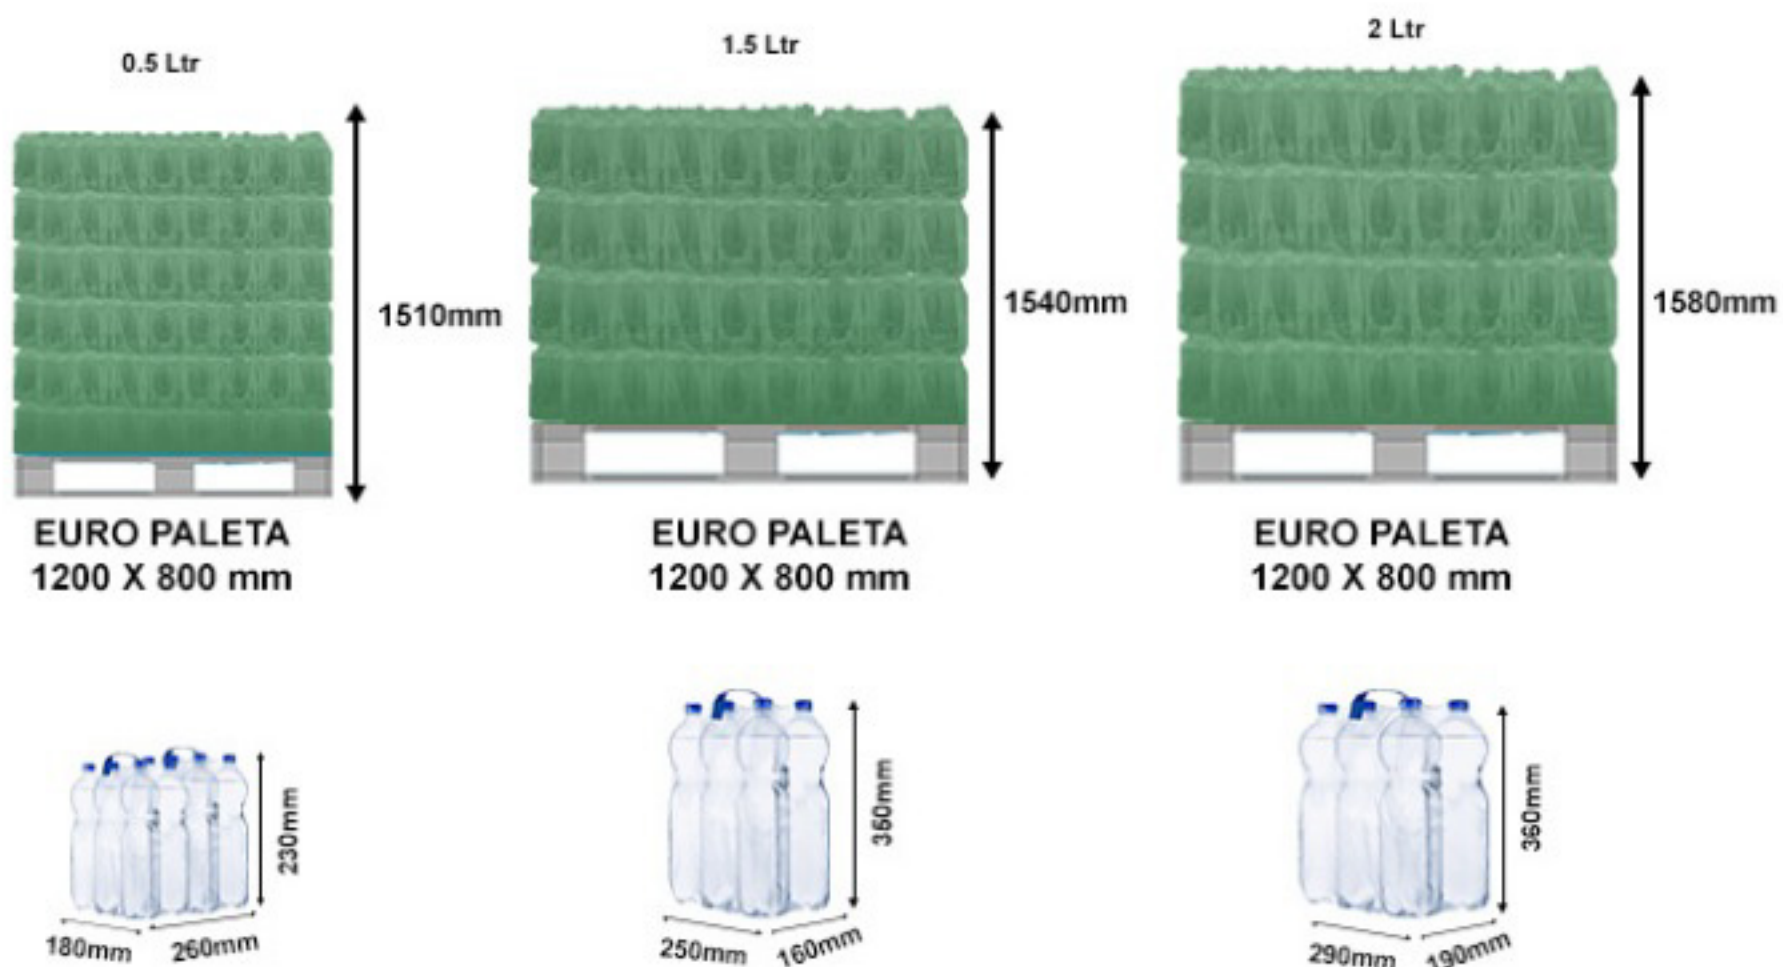

## TRANSPORTI ME TË DHËNAT TEKNIKE PËR KAMION STANDARD

Emërtimi	Paketimi	Paketimi - Kg	Paketime në EURO Paletë - Kg	Paleta në kamion (standard) - Kg	Total/ Copë/ Paketime/ Paleta/ Ltr
0.5Lit	12 copë	1 - 6.32kg	108 - 696.06kg	32 EURO Paleta - 22270kg	41472/3456/32/20736
1.5Lit	6 Cope	1 - 9.3kg	84 - 794.7kg	32 EURO Paleta - 25430kg	16128/2688/32/24192
2.0Lit	6 Copë	1 - 12.3kg	64 - 800kg	32 EURO Paleta - 25600kg	12288/2048/32/24576