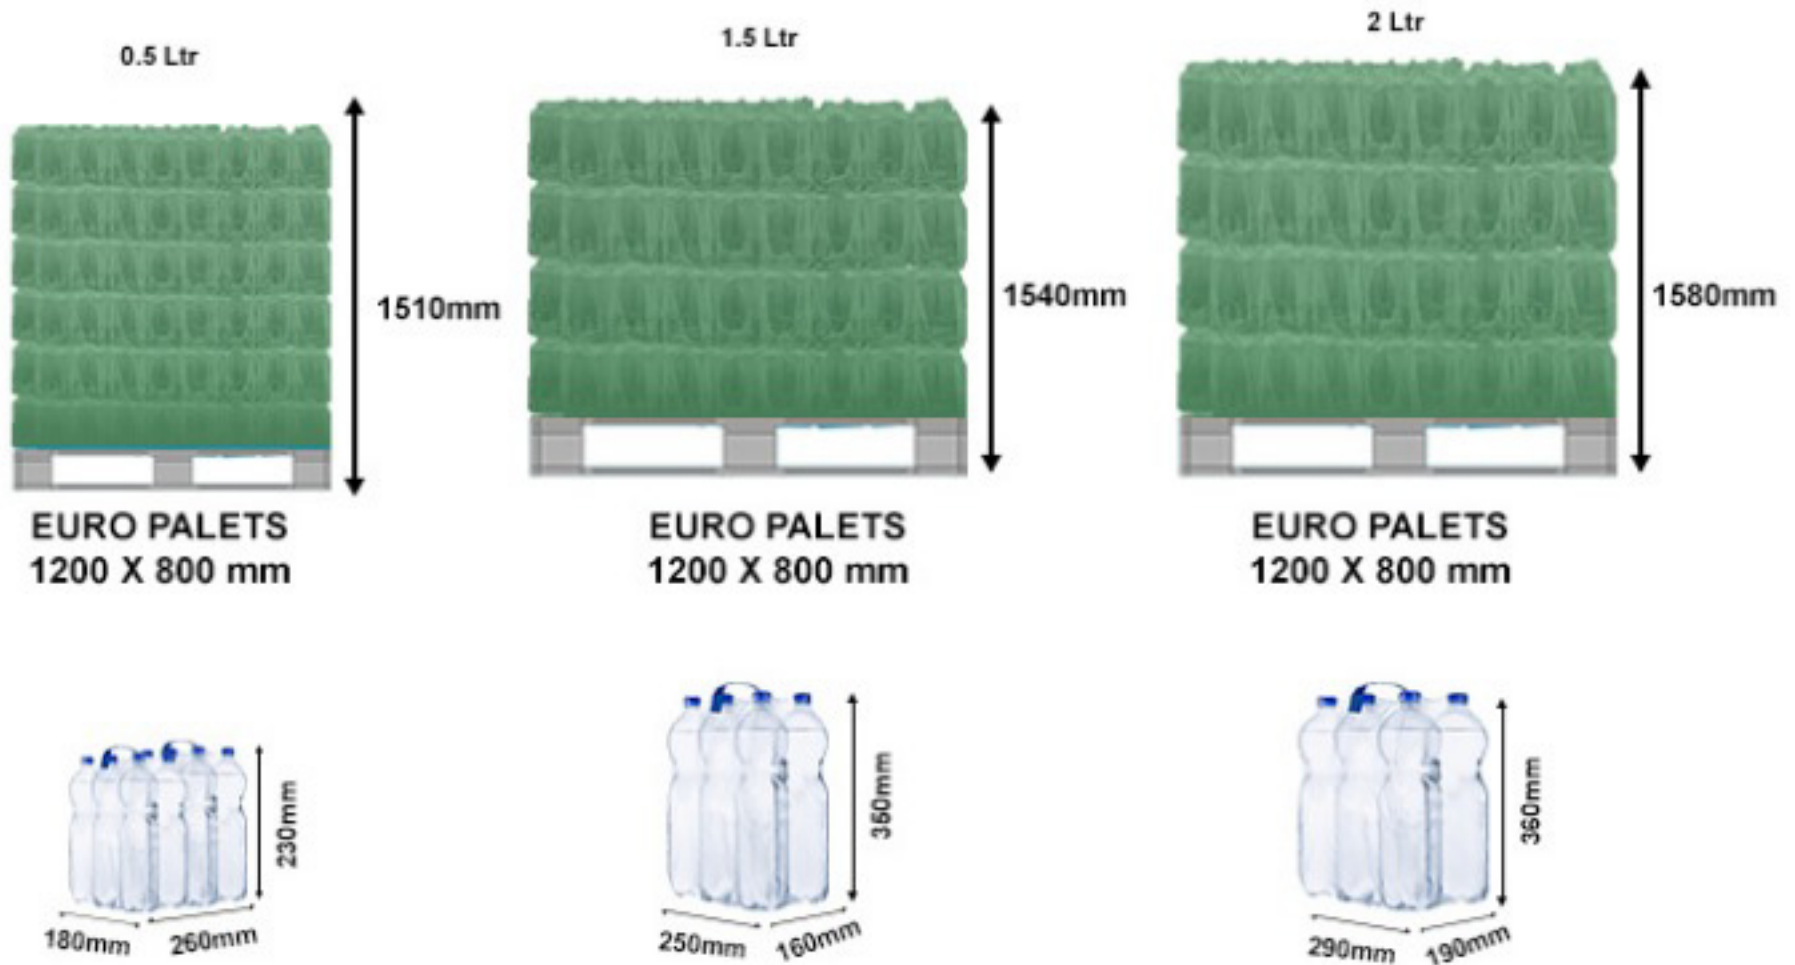

TECHNICAL DATA TRANSPORT FOR STANDARD TRUCK

Naming	Packing	Packing - Kg	Packings in EURO Palette - Kg	Palette In Truck (standard) - Kg	Total/ Pcs/ Packings/ Palette/ Ltr
0.5Lit	12 Pieces	1 - 6.32kg	108 - 696.06kg	32 EURO Palette - 22270kg	41472/3456/32/20736
1.5Lit	6 Pieces	1 - 9.3kg	84 - 794.7kg	32 EURO Palette - 25430kg	16128/2688/32/24192
2.0Lit	6 Pieces	1 - 12.3kg	64 - 800kg	32 EURO Palette - 25600kg	12288/2048/32/24576